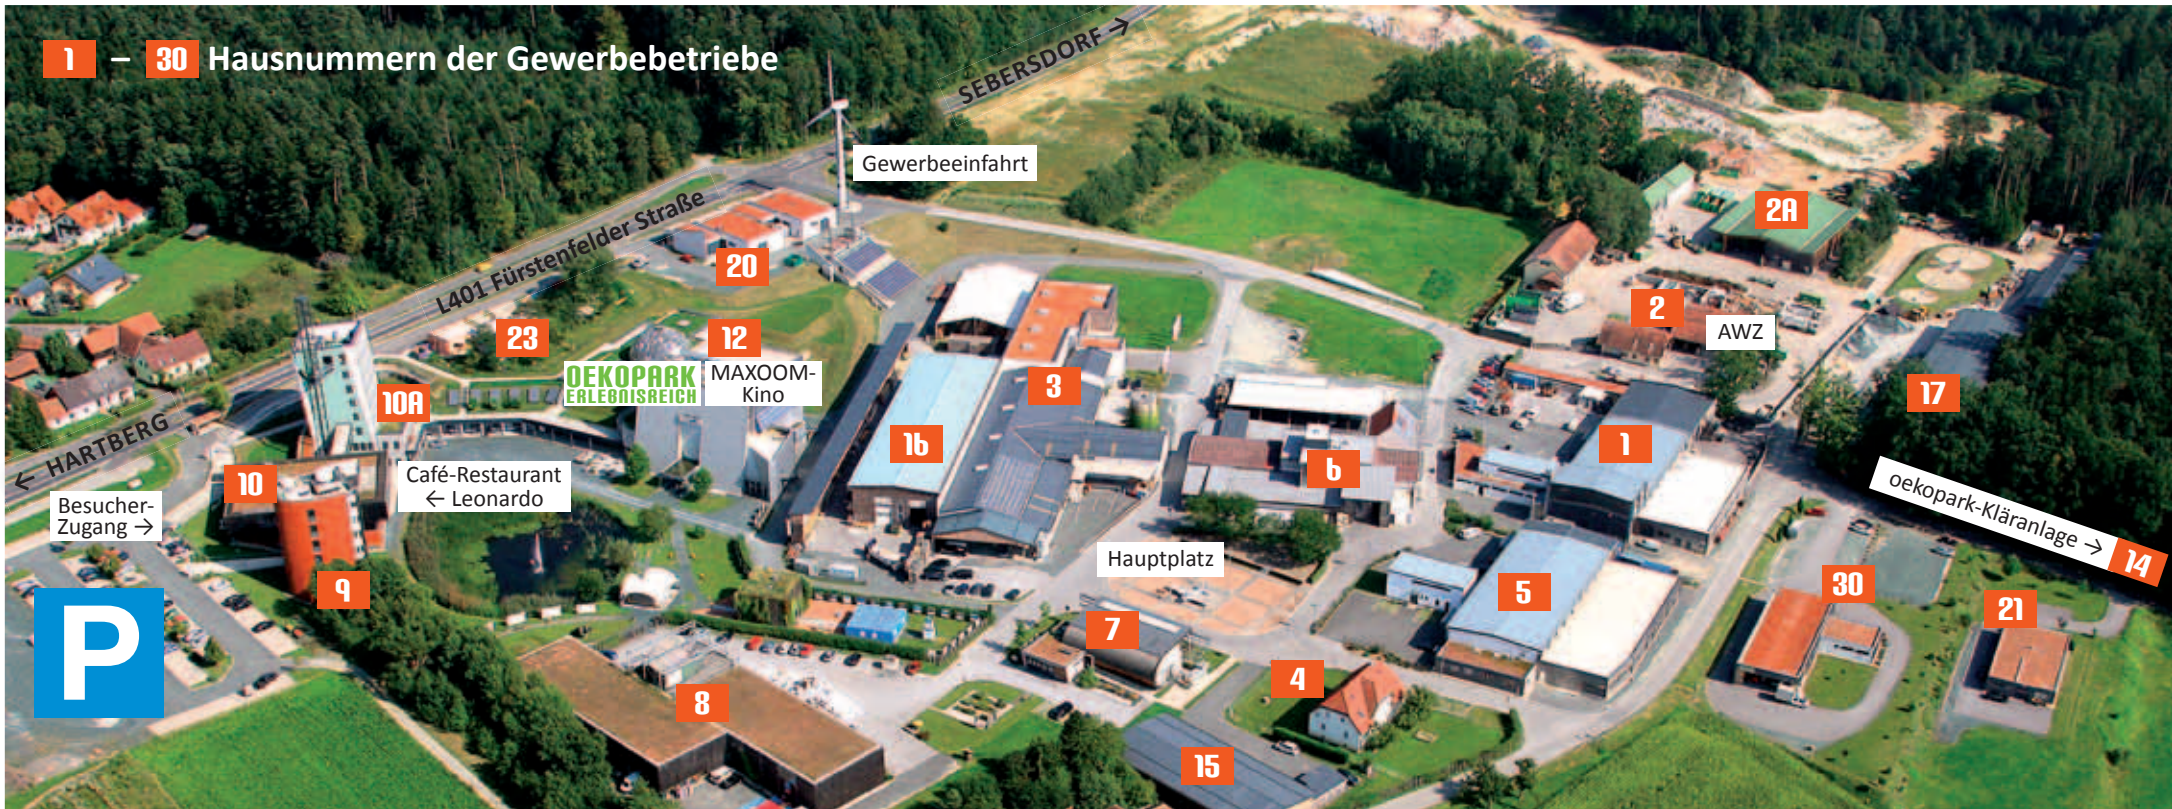

Stand Juli 2017

STADTPLAN ÖKOPARK HARTBERG

ÖKOPARK HARTBERG

Die Chance für innovative UnternehmerInnen!

Ausbau-
stufe 4

Sie suchen einen neuen Firmensitz? Der oekopark Hartberg ist eine österreichweit einzigartige Symbiose aus Gewerbe-, Forschungs- und Erlebnispark und geht in die nächste Ausbaustufe. Er bietet sich als optimaler Standort für Ihr Büro, Ihren Produktionsbetrieb oder Ihre Vertriebsseinheit in einem attraktiven Umfeld mit vielen Standortvorteilen an.

ANFAHRT