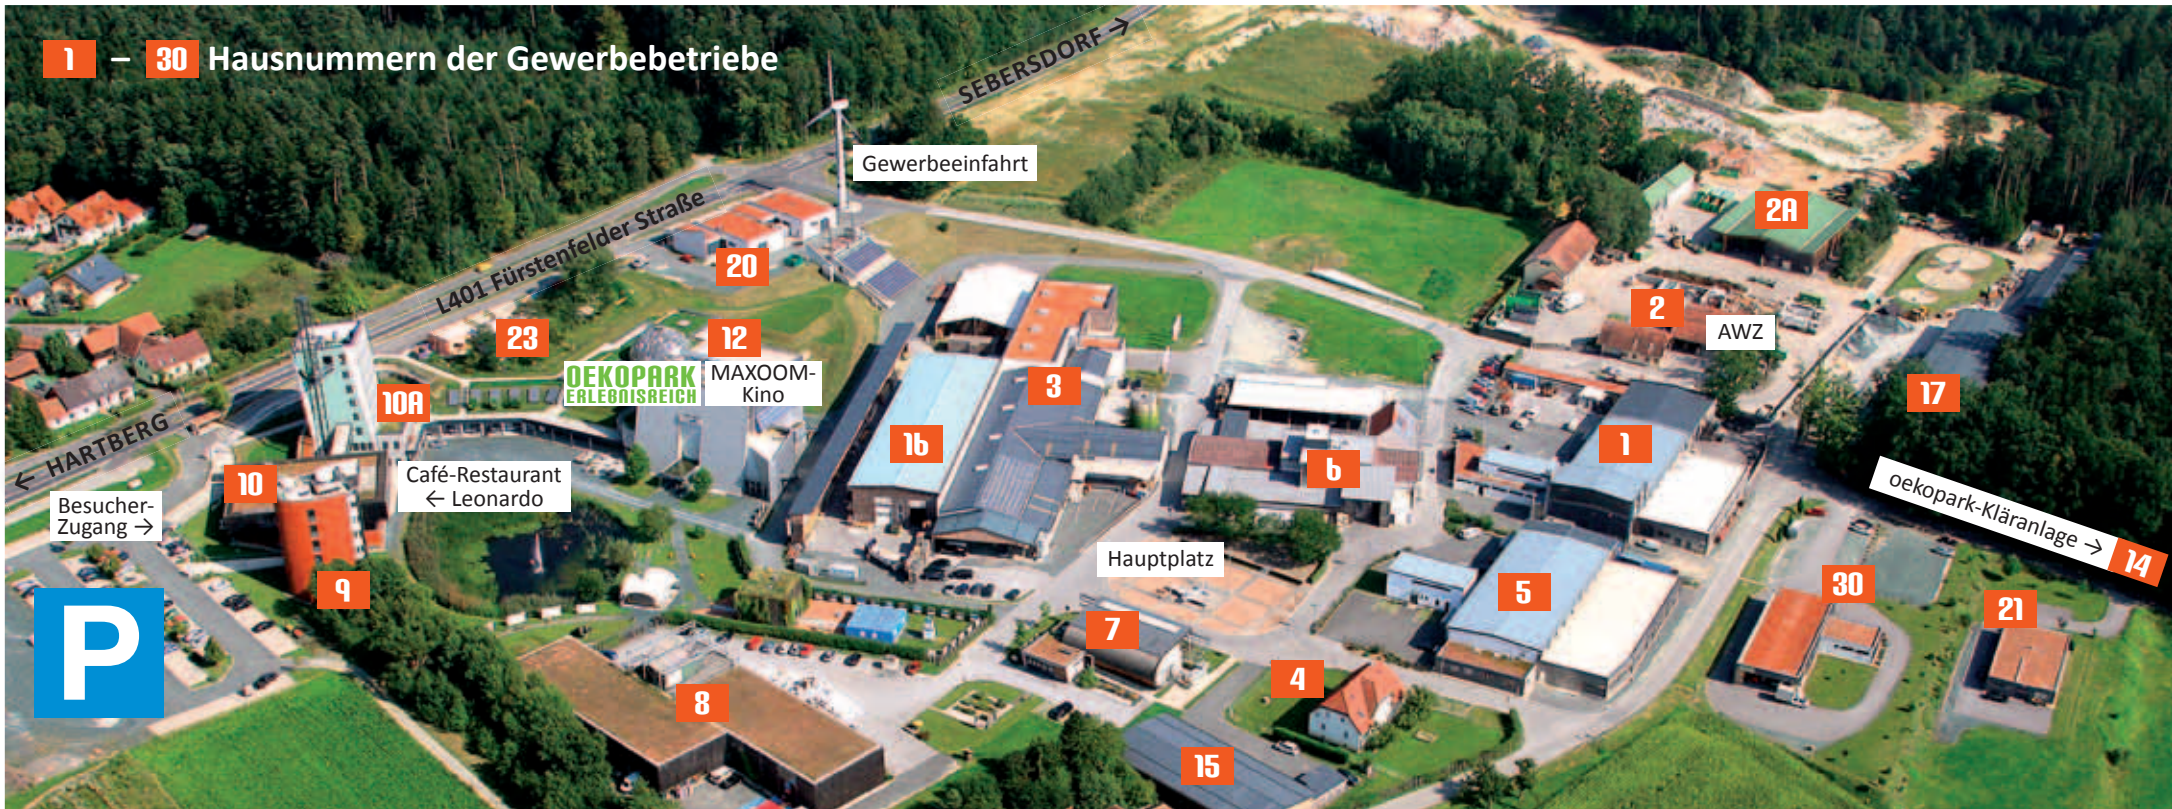

STADTPLAN

OEKOPARK GEWERBEPARK

GEWERBEBETRIEBE AM OEKOPARK HARTBERG

Stand Jänner 2018

Informationen und Anfragen:

oekopark Errichtungs GmbH, Am Ökopark 10, A-8230 Hartberg

Tel.: +43 (0)3332/622 50-0 ▪ Fax: DW-20

E-Mail: info@oekopark.at ▪ www.oekopark.at

STADTPLAN ÖKOPARK HARTBERG

ÖKOPARK HARTBERG

Die Chance für innovative UnternehmerInnen!

Ausbau-
stufe 4

Sie suchen einen neuen Firmensitz? Der oekopark Hartberg ist eine österreichweit einzigartige Symbiose aus Gewerbe-, Forschungs- und Erlebnispark und geht in die nächste Ausbaustufe. Er bietet sich als optimaler Standort für Ihr Büro, Ihren Produktionsbetrieb oder Ihre Vertriebs Einheit in einem attraktiven Umfeld mit vielen Standortvorteilen an.

ANFAHRT