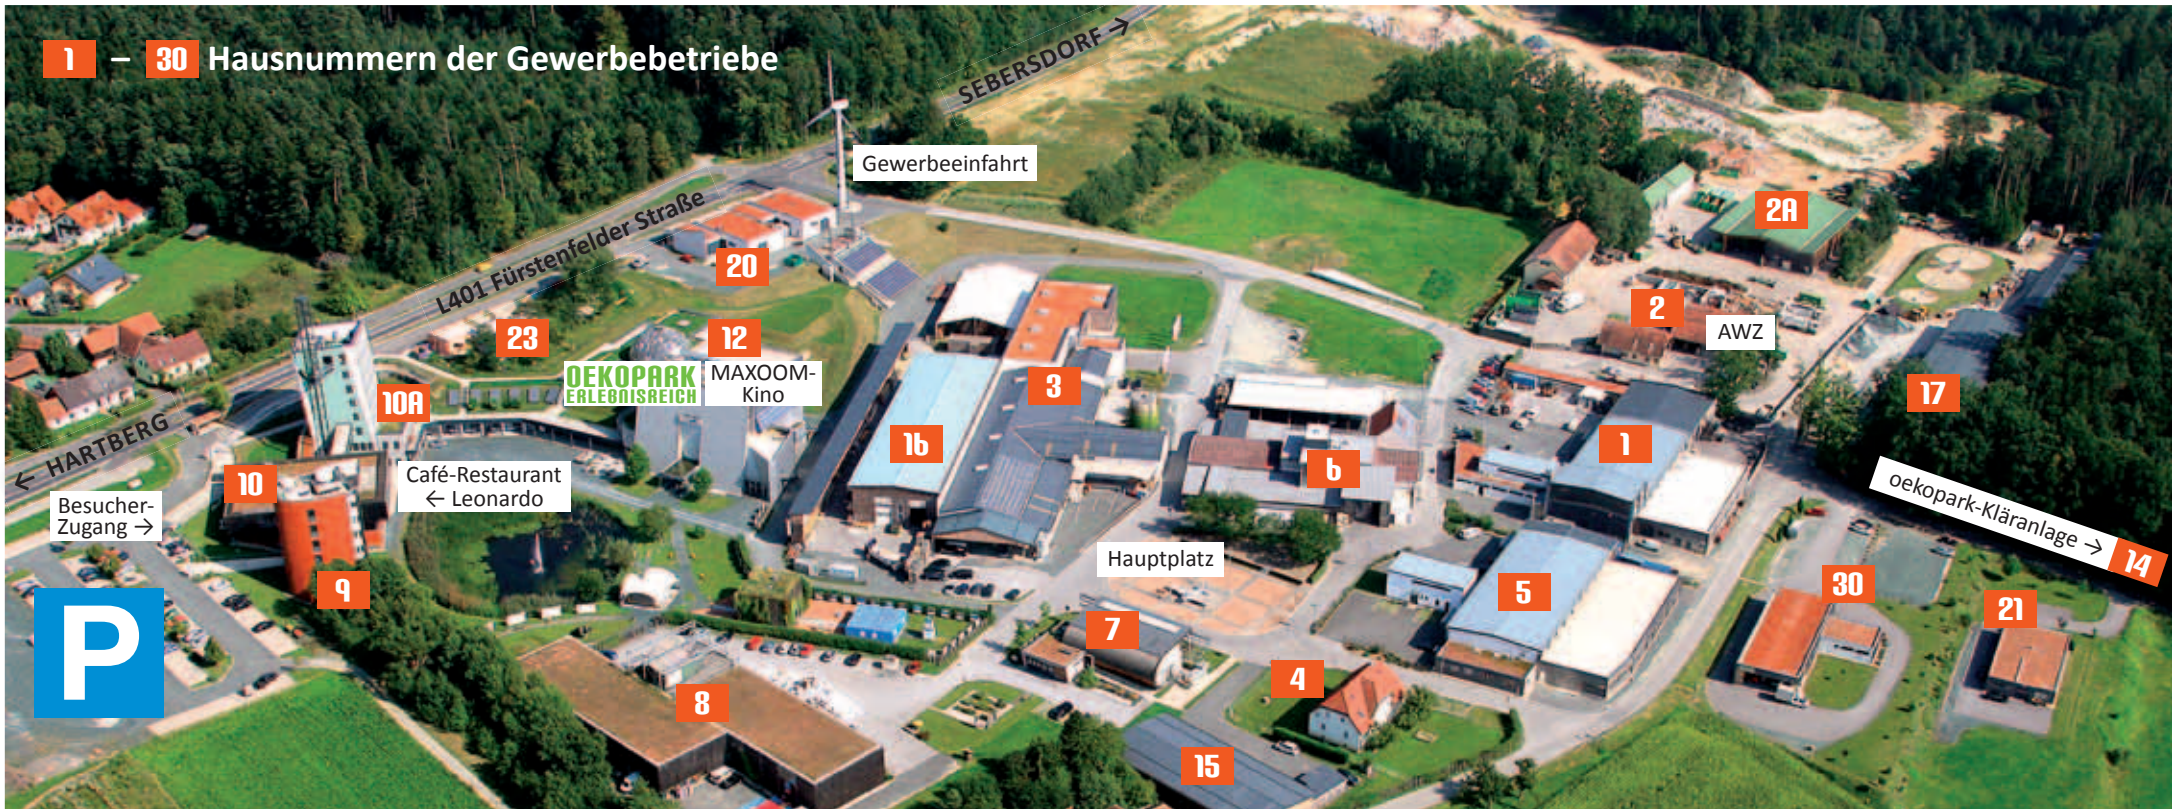

Stand September 2016

STADTPLAN ÖKOPARK HARTBERG

ÖKOPARK HARTBERG

Ausbau-
stufe 4

Die Chance für innovative UnternehmerInnen!

Sie suchen einen neuen Firmensitz? Der oekopark Hartberg ist eine österreichweit einzigartige Symbiose aus Gewerbe-, Forschungs- und Erlebnispark und geht in die **nächste Ausbaustufe**. Er bietet sich als **optimaler Standort** für Ihr Büro, Ihren Produktionsbetrieb oder Ihre Vertriebs Einheit in einem attraktiven Umfeld mit **vielen Standortvorteilen** an.

ANFAHRT